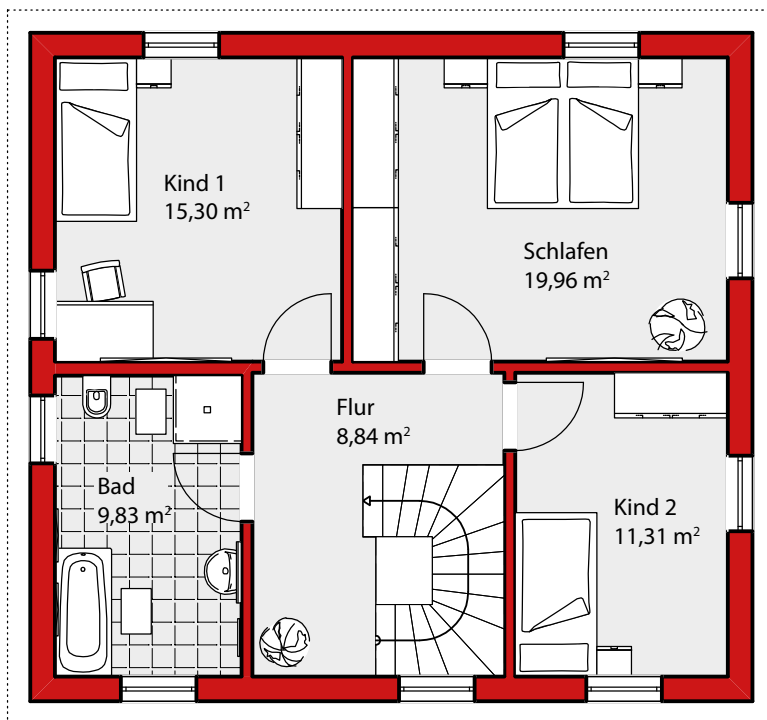

Family Plus W 130

Smarter Preis* für smarte Häuser:

300.689 €

Unser Programm zur

BAUKOSTENBREMSE

Family Plus W 130

Hauskonzept:

Dieser Hausentwurf verfügt über einen großen Wohn- und Essbereich mit Zugang zum Garten. Das Obergeschoss beherbergt 3 Schlafzimmer und ein Bad.

Daten & Fakten:

Außenmaße:	9,60 x 8,85 m
Walmdach:	22°
Kniestock:	0 cm
Wohnnutzfläche:	135,63 m ²

Smarter Preis* für smarte Häuser:

UNSERE BAUKOSTENBREMSE 300.689 €

*Hauspreis ab Oberkante Keller/Bodenplatte basiert auf:
Sonderbaubeschreibung Smart 2023, Ausbaustufe „Fast fertig“ • Grundriss unveränderbar.
Abbildungen können Sonderausstattungen zeigen.