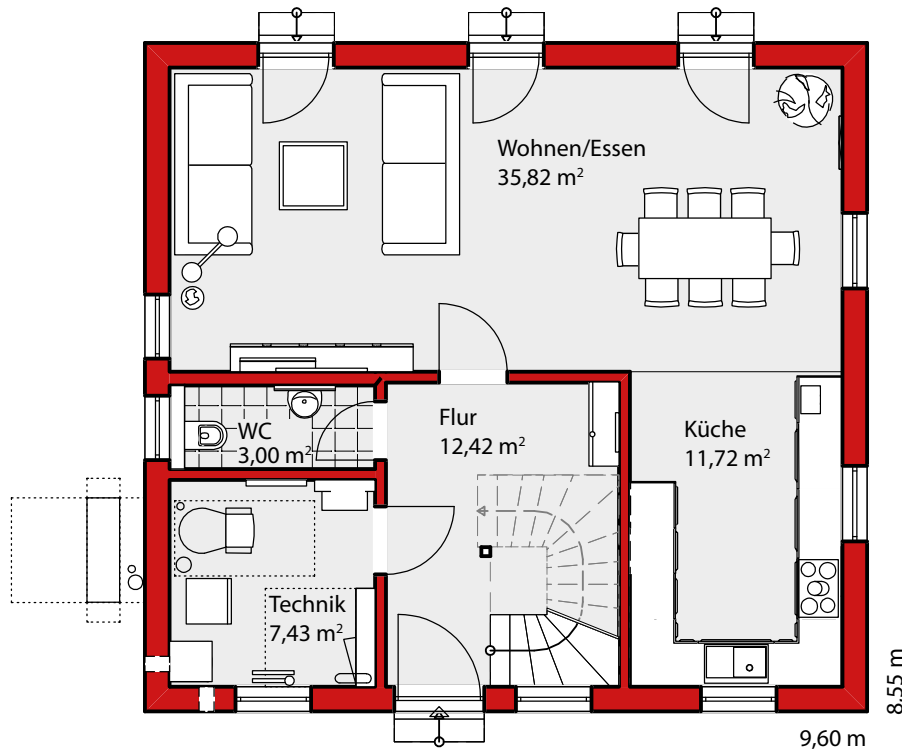

Family Plus W 130

Smarter Preis* für smarte Häuser:

300.689 €

Unser Programm zur

BAUKOSTENBREMSE

Family Plus W 130

Hauskonzept:

Dieser Hausentwurf verfügt über einen großen Wohn- und Essbereich mit Zugang zum Garten. Das Obergeschoss beherbergt 3 Schlafzimmer und ein Bad.

Daten & Fakten:

Außenmaße:	9,60 x 8,85 m
Walmdach:	22°
Kniestock:	0 cm
Wohnnutzfläche:	135,63 m ²

Smarter Preis* für smarte Häuser:

UNSERE BAUKOSTENBREMSE 300.689 €

*Hauspreis ab Oberkante Keller/Bodenplatte basiert auf:
Sonderbaubeschreibung Smart 2023, Ausbaustufe „Fast fertig“ • Grundriss unveränderbar.
Abbildungen können Sonderausstattungen zeigen.